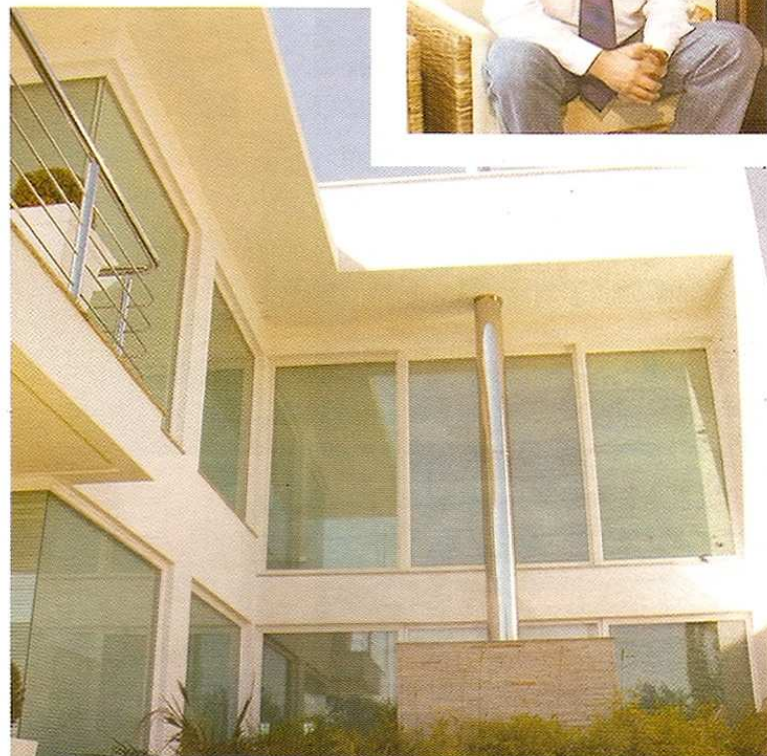

superfície, incluindo a própria chaminé. Ao contrário das lareiras comuns que alcançam em média 15% de eficiência, estas alcançam uma média de 70% de eficiência na combustão e precisam estar dentro dos limites permitidos de emissão de gases poluentes. Outro aspecto é que a parte externa não pode se aquecer 60°C acima da temperatura do ambiente, estas características são necessárias para serem aprovadas pelos padrões de normas industriais. Constituídas por uma câmara de combustão, revestidas com tijolos refratários, os gases de combustão são contornados dentro da lareira, antes de entrar na chaminé, assim o calor será melhor aproveitado.

Outra grande vantagem destas lareiras é a presença de uma porta de vidro temperado para altas temperaturas que irradia uma grande quantidade de calor, com um sistema de vedação que evita a saída de fumaça e os odores desagradáveis. A tecnologia alemã vem desenvolvendo e aprimorando este sistema de calefação já a um bom tempo, com a preocupação de se adequar a diferentes ambientes, propõem nos modelos, opções de saídas de dutos, tintas de acabamento de alta resistência e tamanhos variados.

Este eficiente sistema permite além de um rápido aqueci-

mento dos ambientes, um baixo consumo de lenha. Certamente este móvel de calefação é uma ótima opção para invernos mais aconchegantes.

Fredi Acosta

Fredi Acosta
arquitetura | interiores

Linhas harmônicas traduzindo um estilo de vida.
Base sólida permitindo vôos criativos.
Poderíamos estar falando de um novo projeto de arquitetura.
Mas estamos apresentando nossa nova marca.
Uma evolução natural para quem cria espaços de convívio
entre beleza, bem-estar e funcionalidade.

Centro Comercial Ferramis - Av. América 261, 1º andar - Sala 14 - Fone: (55)3512-3147
frediacosta@frediacosta.com.br - www.frediacosta.com.br - Santa Rosa - RS